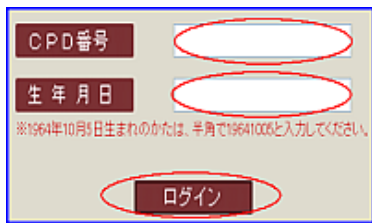

高知県建築士会ホームページ
<http://www.k-shikai.or.jp/> トップページ
を開き、トップページの『CPD参加初期登録』をクリックした時はここから作業できます。

④ 11桁のCPD番号及び生年月日を記入しログインを行う。

⑤ 参加者情報を入力していただき、【次へ】をクリック。登録完了後、建築士会CPDシステムがご利用いただけるようになります。

【注】「*」印の付いたパスワード、メールアドレス等は記入必須項目です。

設定したパスワードは、以降、CPDシステムにログインする時に常に必要になりますから、各自記録して大事に保管して下さい。