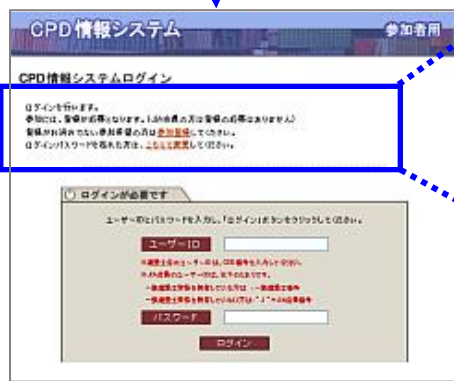

参加者用操作方法について

1、はじめに

高知県建築士会へ「建築士会CPDシステム」の参加登録申請を行って下さい。

① 建築士会よりCPDカードを受取られました参加者または参加登録を行った参加者は、以下の手順で、専用サーバーの**オンライン参加登録**を行って下さい。

参加者用URL <https://jaeic-cpd.jp/> 開いてください。

② 参加者用画面より【システムログイン】をクリック。

③ 下線が引かれている【参加登録】をクリック。