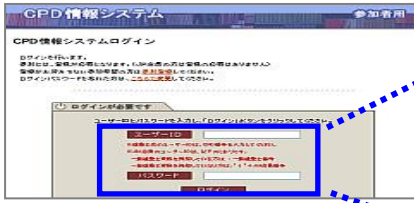

2、システム利用について

① 参加者用URL <https://jaeic-cpd.jp/>
又は
高知県建築士会ホームページ <http://www.k-shikai.or.jp/>
トップページの『CPD参加者専用』をクリック。

② 参加者用画面より【システムログイン】をクリック。
ユーザーID、パスワード入力後ログインをクリック。