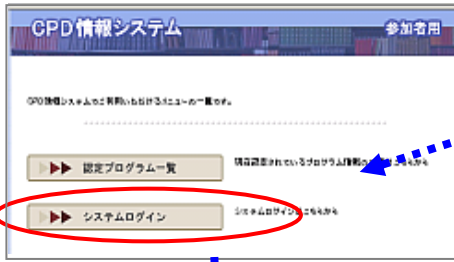

参加者用操作方法について

1、はじめに

高知県建築士会へ「建築士会CPDシステム」の参加登録申請を行って下さい。

① 建築士会よりCPDカードを受取られました参加者または参加登録を行った参加者は、以下の手順で、専用サーバーの**オンライン参加登録**を行って下さい。

参加者用URL <https://jaeic-cpd.jp/> 開いてください。

② 参加者用画面より【システムログイン】をクリック。

③ 下線が引かれている【参加登録】をクリック。

ログインを行います。
 参加には、登録が必要となります。(JIA会員の方は登録の必要はありません)
 登録がお済みでない参加希望の方は**参加登録**してください。
 ログインパスワードを**忘れた方は、こちら**で変更してください。

高知県建築士会ホームページ
<http://www.k-shikai.or.jp/> トップページ
 を開き、トップページの『CPD参加初期登録』をクリックした時はここから作業できます。