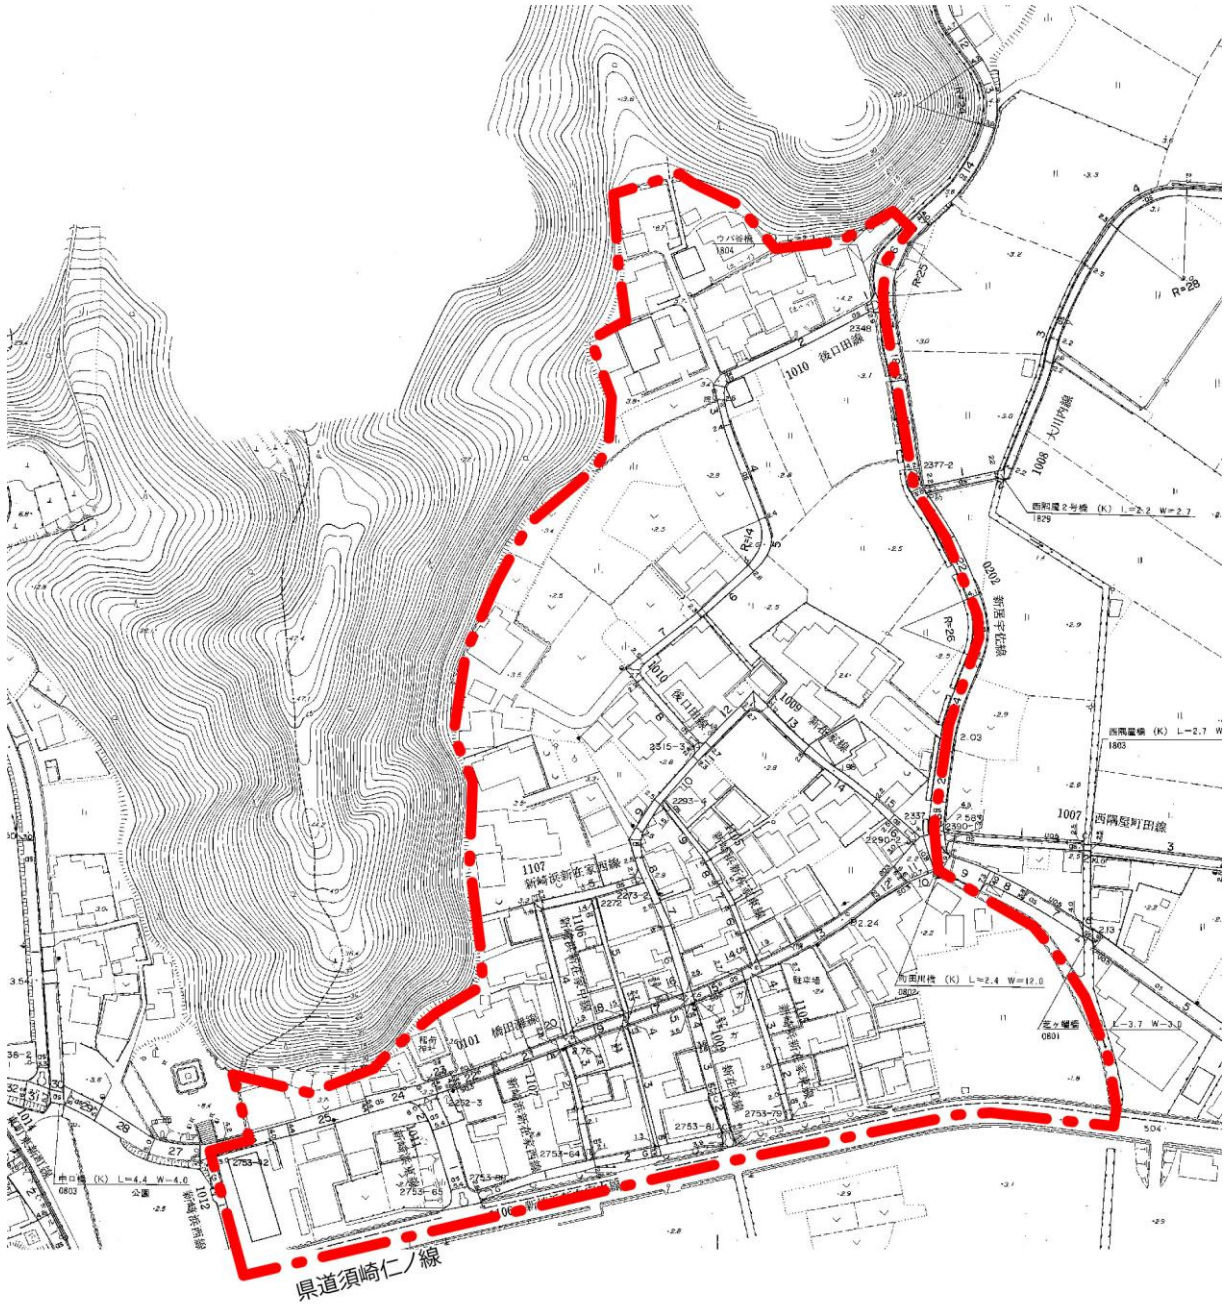

計画図

土佐都市計画地区計画

旭町・東郷地区地区計画

計画図

地区計画区域
地区整備計画区域

1/2,500

0m 50m 100m